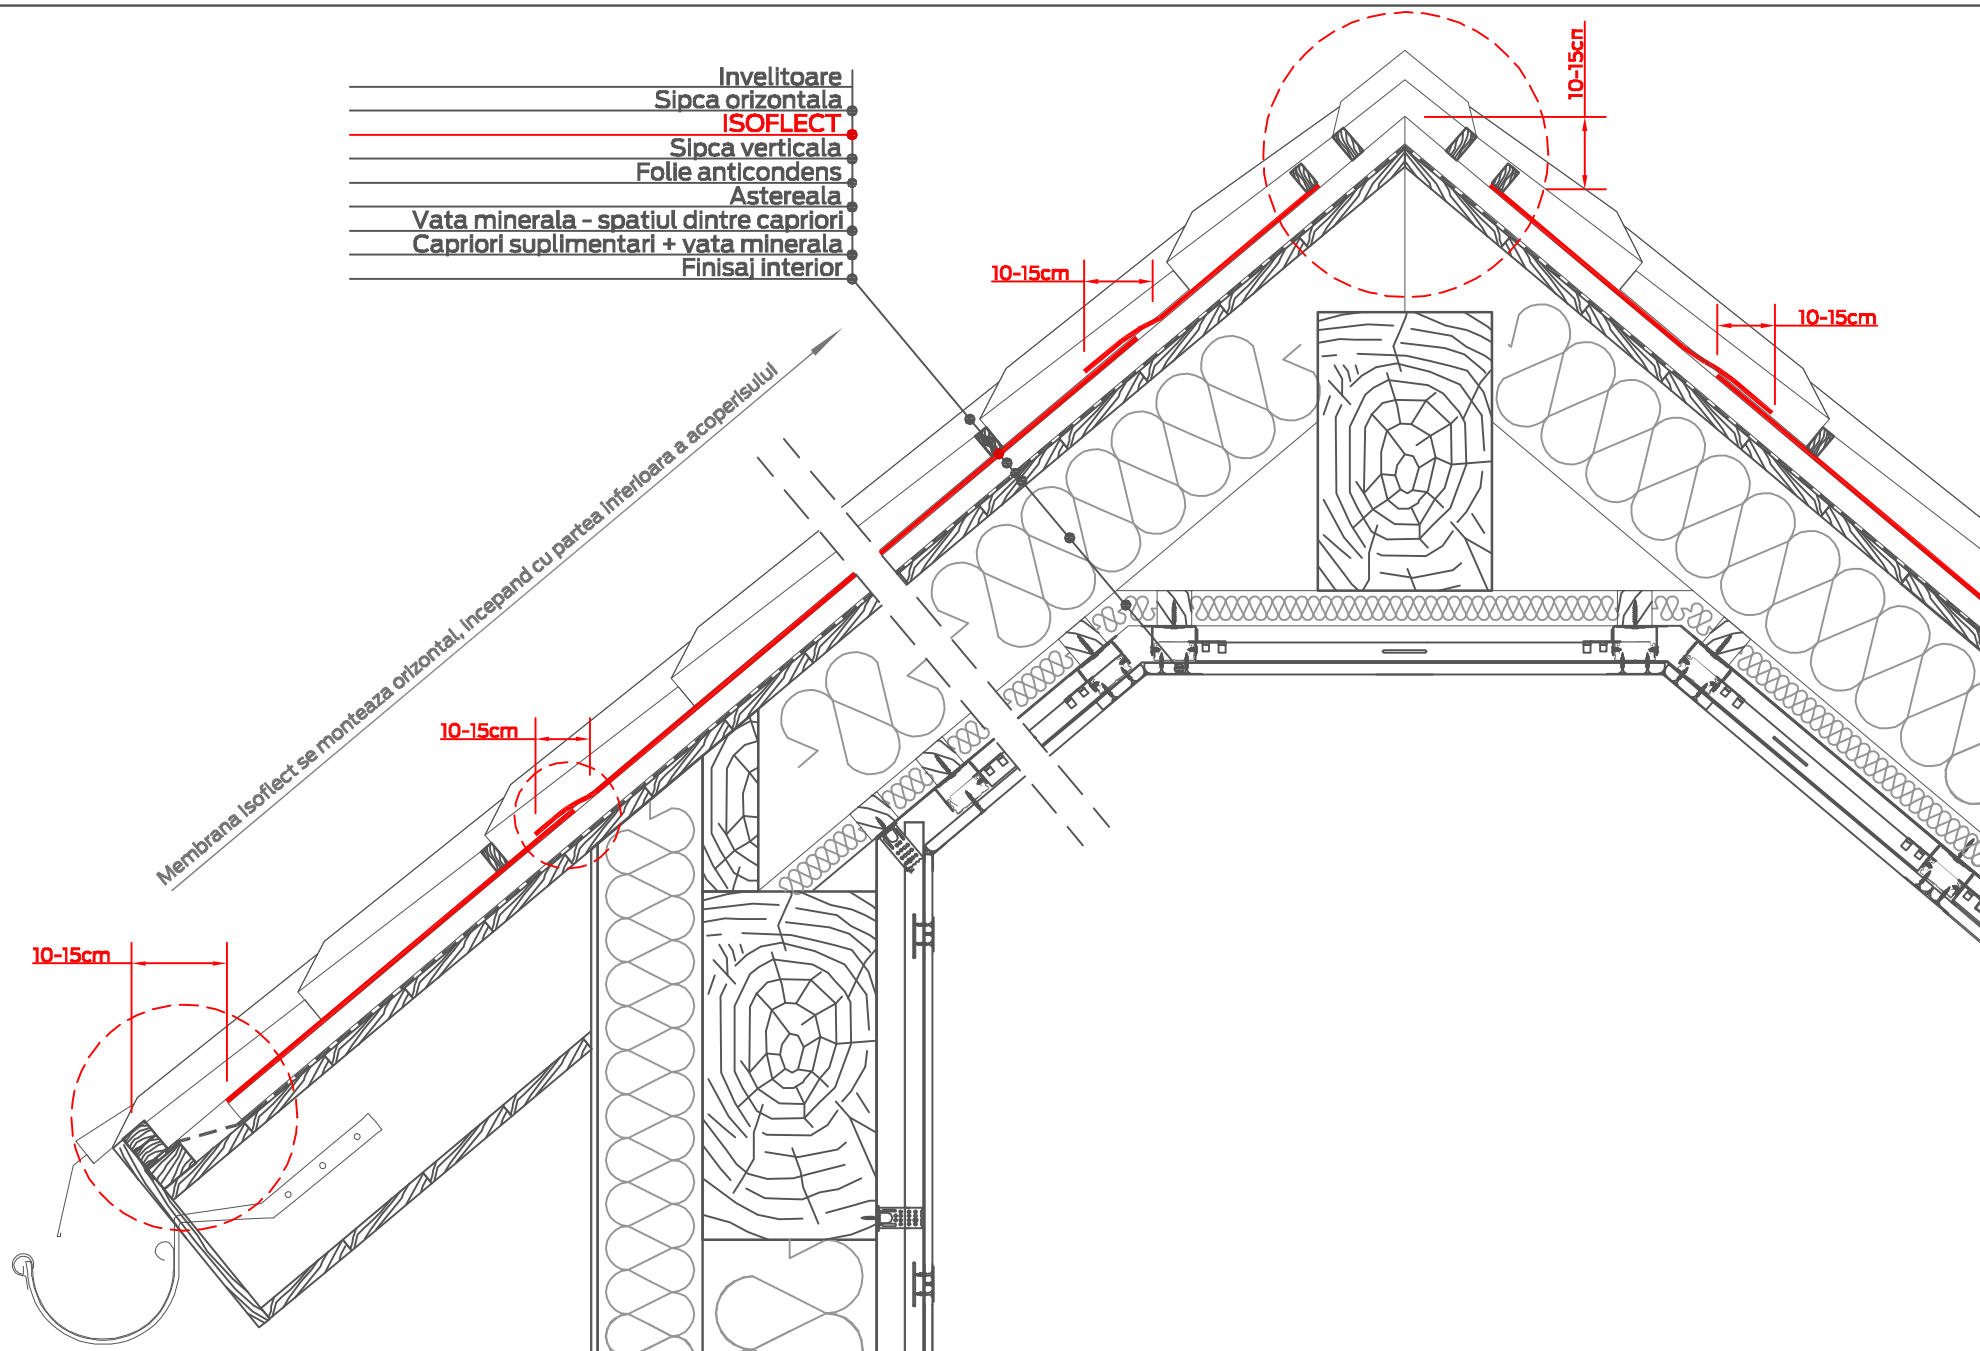

- _____ Invelitoare
- _____ Sipca orizontala
- _____ **ISO FLECT**
- _____ Sipca verticala
- _____ Folie anticondens
- _____ Astereala
- _____ Vata minerala - spatiul dintre capriori
- _____ Capriori suplimentari + vata minerala
- _____ Finisaj interior

SILVER/BRONZE cu o singura sipca de apa
 Detaliu general

- Invelitoare
- Sipca orizontala
- **ISOFLECT**
- Sipca verticala
- Folie anticondens
- Astereala
- Vata minerala - spatiul dintre capriori
- Capriori suplimentari + vata minerala
- Finisaj interior

SILVER/BRONZE cu o singura sipca de apa
 Detaliu coama

SILVER/BRONZE cu o singura sipca de apa
 Detaliu streasina