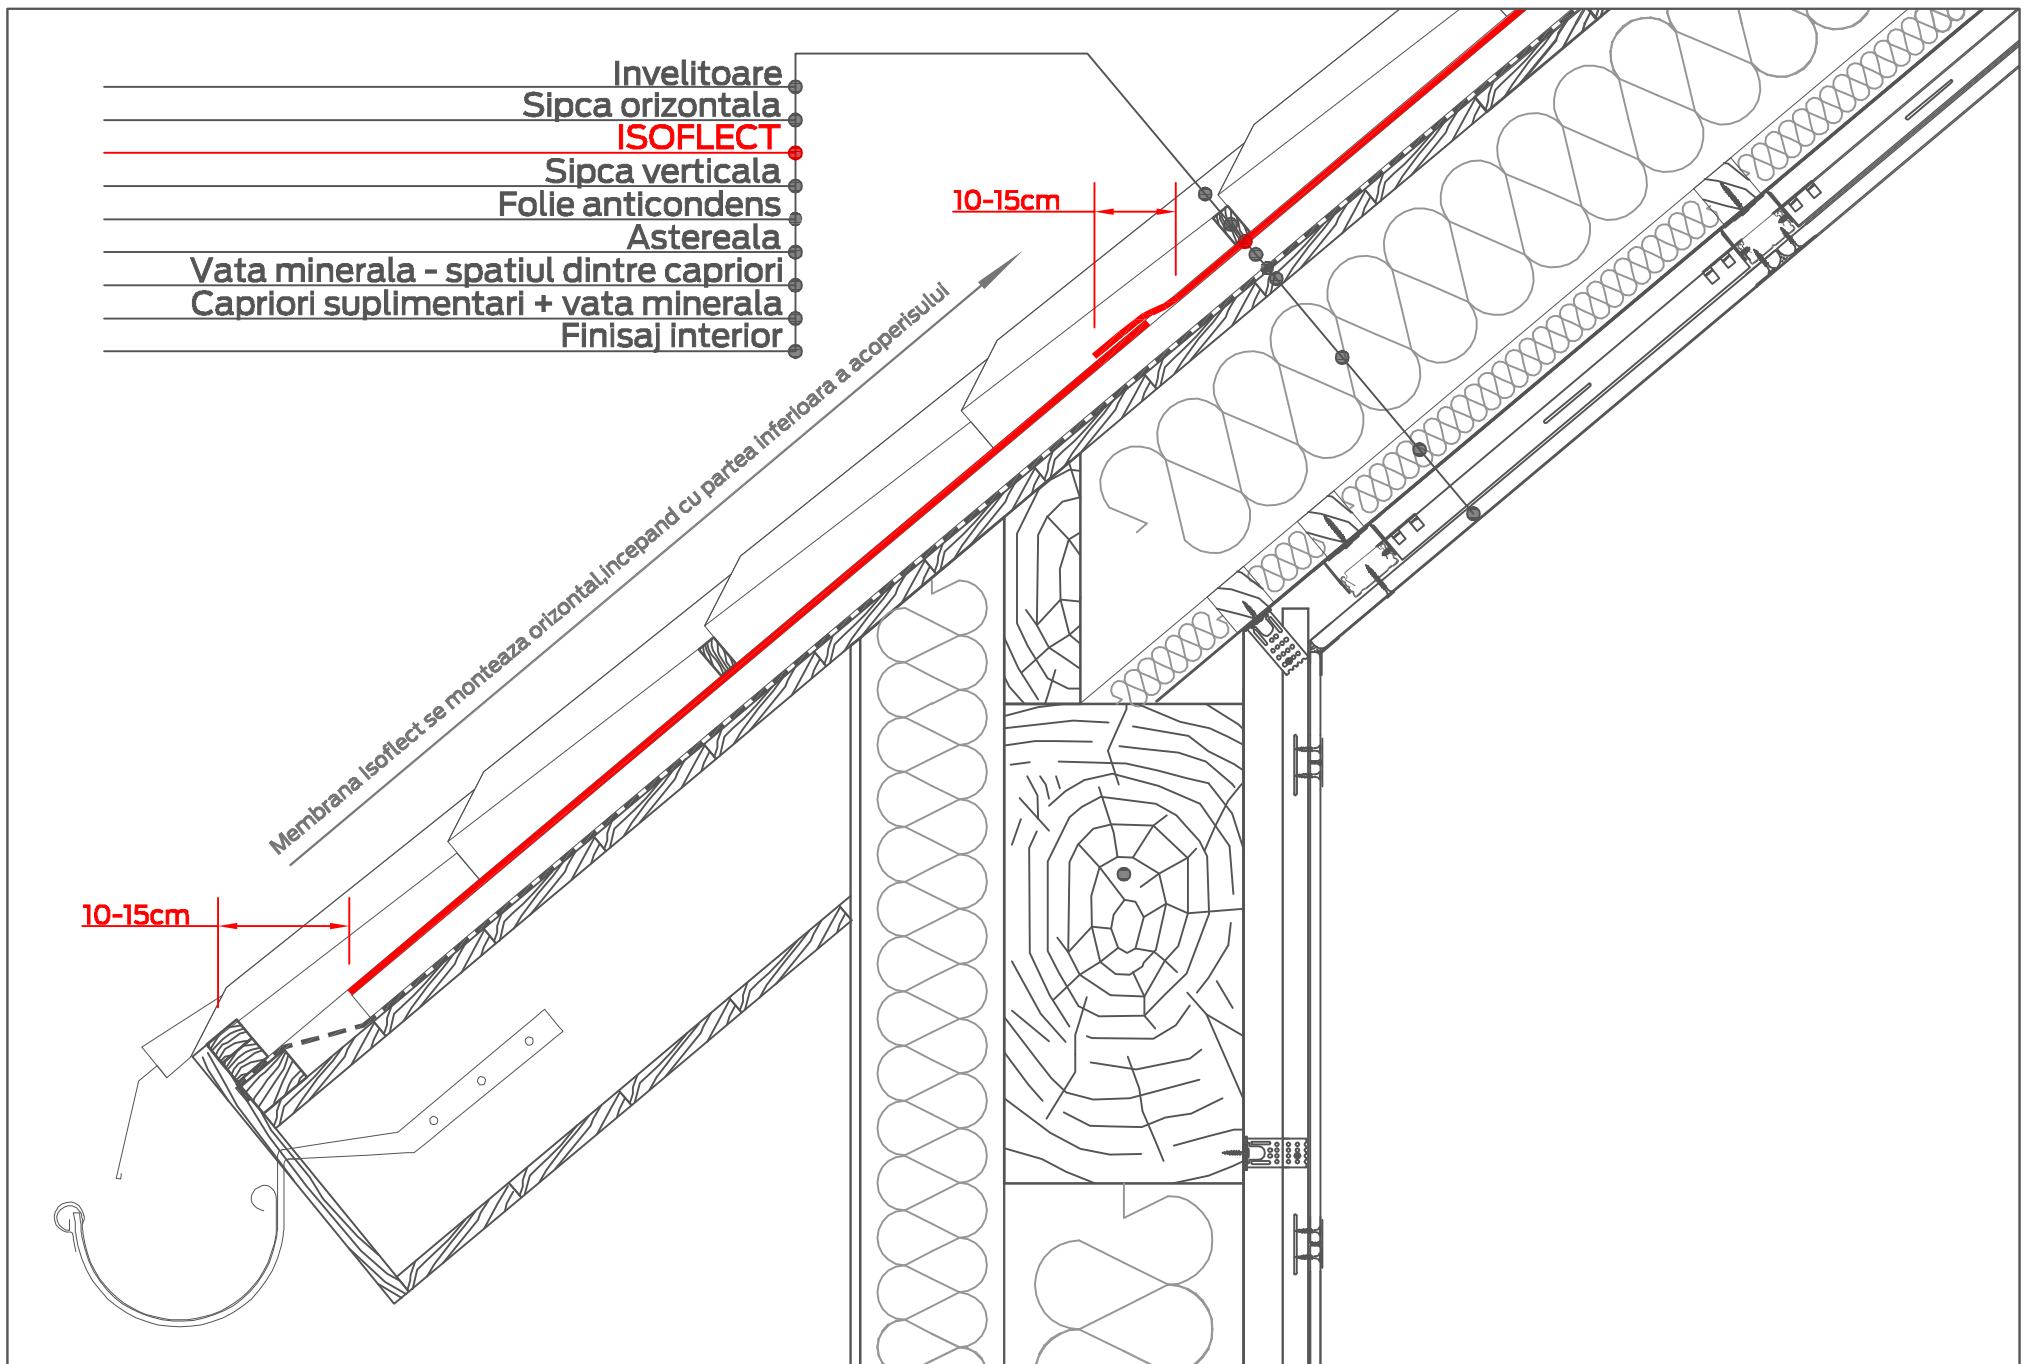

- _____ Invelitoare
- _____ Sipca orizontala
- _____ **ISO FLECT**
- _____ Sipca verticala
- _____ Folie anticondens
- _____ Astereala
- _____ Vata minerala - spatiul dintre capriori
- _____ Capriori suplimentari + vata minerala
- _____ Finisaj interior

SILVER/BRONZE cu o singura sipca de apa
 Detaliu general

- Invelitoare
- Sipca orizontala
- **ISOFLECT**
- Sipca verticala
- Folie anticondens
- Astereala
- Vata minerala - spatiul dintre capriori
- Capriori suplimentari + vata minerala
- Finisaj interior

SILVER/BRONZE cu o singura sipca de apa
 Detaliu coama

SILVER/BRONZE cu o singura sipca de apa
 Detaliu streasina