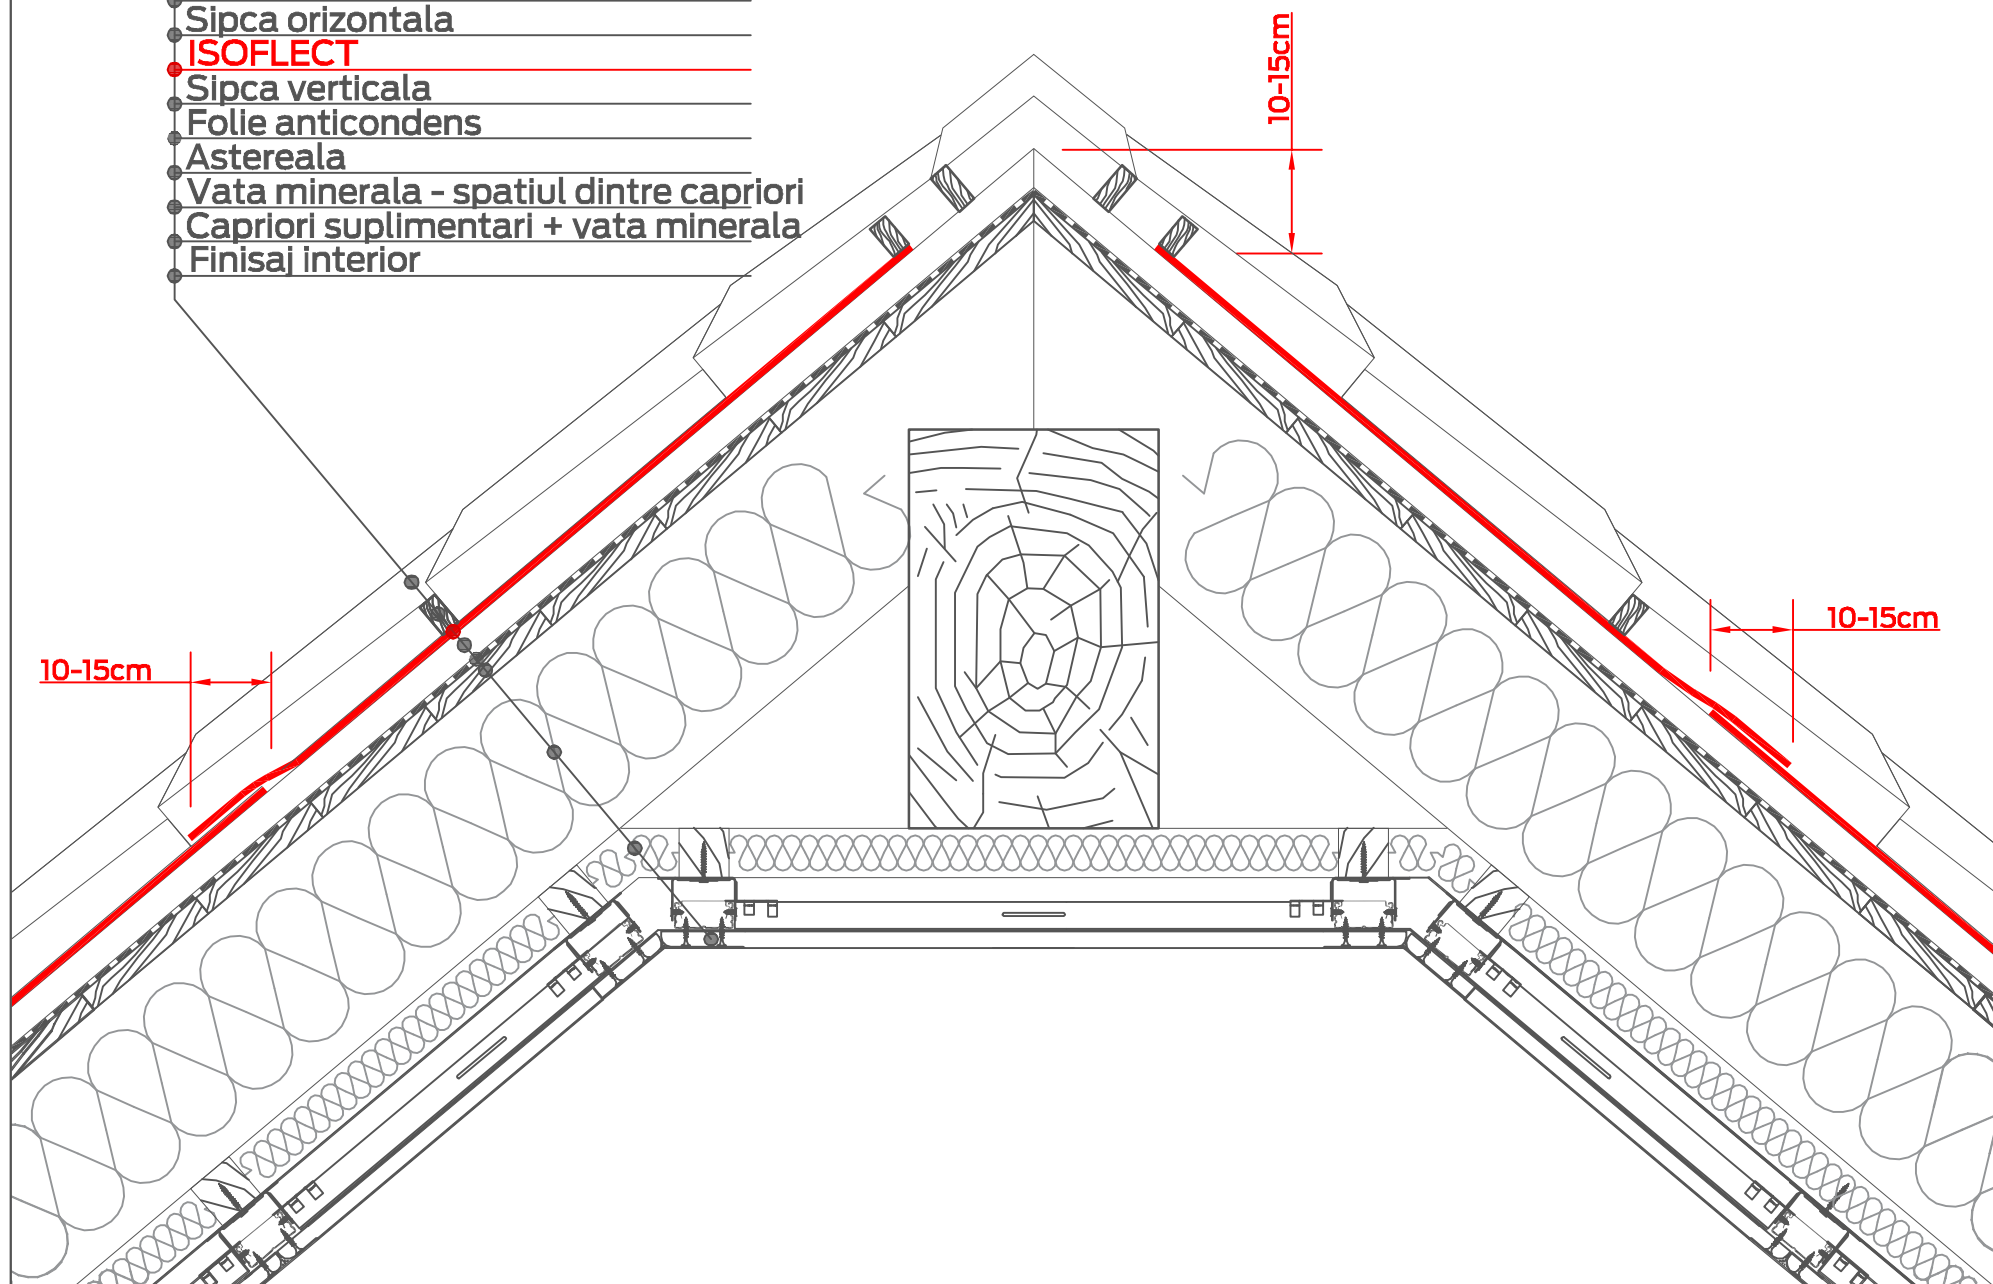

- _____ Invelitoare
- _____ Sipca orizontala
- _____ **ISO FLECT**
- _____ Sipca verticala
- _____ Folie anticondens
- _____ Astereala
- _____ Vata minerala - spatiul dintre capriori
- _____ Capriori suplimentari + vata minerala
- _____ Finisaj interior

SILVER/BRONZE cu o singura sipca de apa
 Detaliu general

- Invelitoare
- Sipca orizontala
- **ISOFLECT**
- Sipca verticala
- Folie anticondens
- Astereala
- Vata minerala - spatiul dintre capriori
- Capriori suplimentari + vata minerala
- Finisaj interior

SILVER/BRONZE cu o singura sipca de apa
 Detaliu coama

SILVER/BRONZE cu o singura sipca de apa
 Detaliu streasina