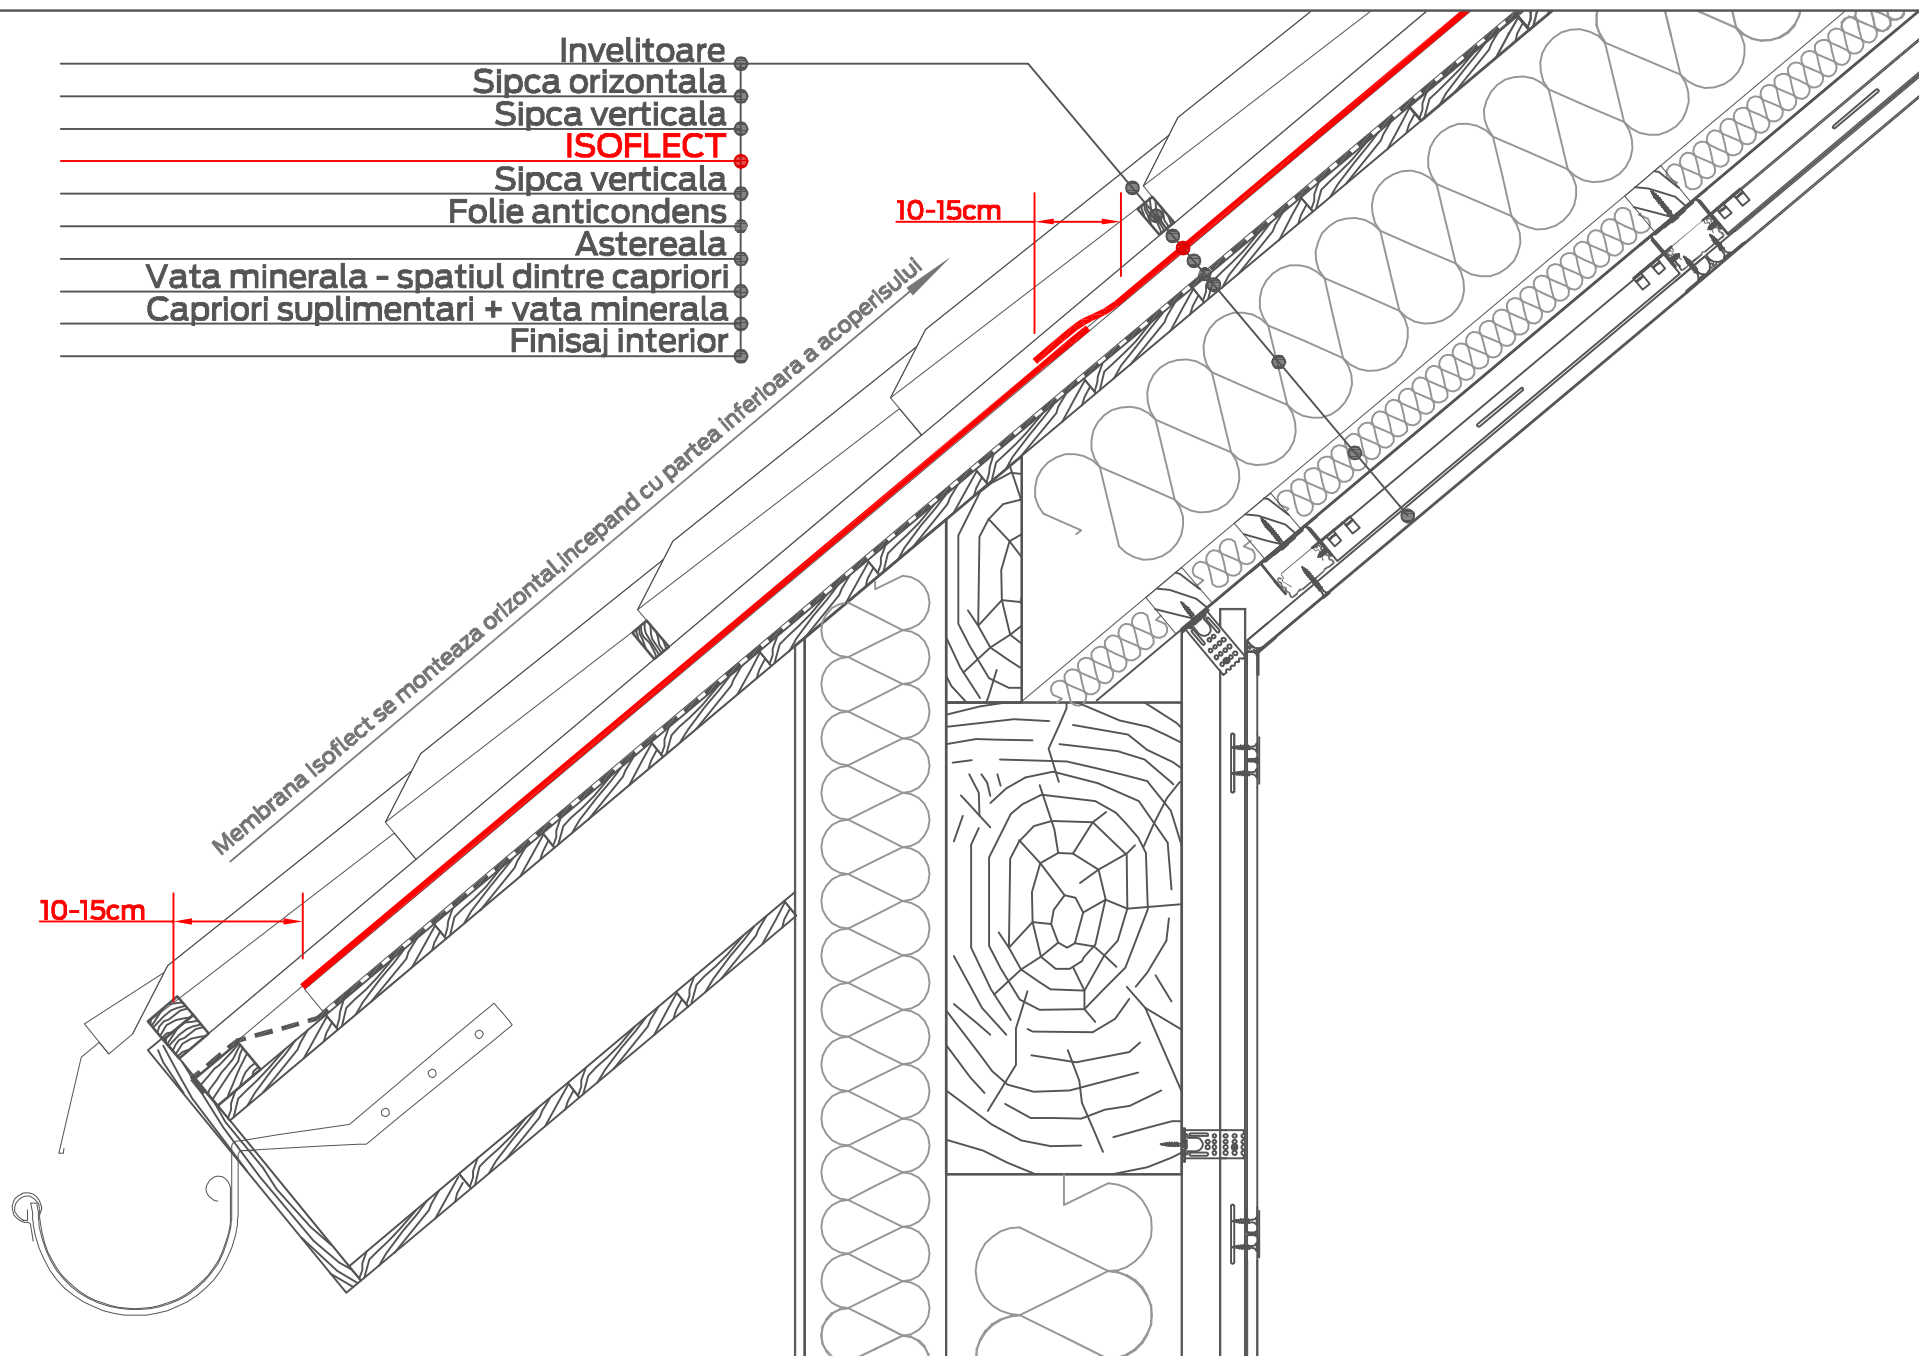

- Invelitoare
- Sipca orizontala
- Sipca verticala
- **ISOFLECT**
- Sipca verticala
- Folie anticondens
- Astereala
- Vata minerala - spatiul dintre capriori
- Capriori suplimentari + vata minerala
- Finisaj interior

SILVER/BRONZE cu doua sipci de apa
 Detaliu coama

- Invellitoare
- Sipca orizontala
- Sipca verticala
- ISOFLECT**
- Sipca verticala
- Folie anticondens
- Astereala
- Vata minerala - spatiul dintre caprii
- Caprii suplimentari + vata minerala
- Finisaj interior

SILVER/BRONZE cu doua sipci de apa
 Detaliu streasina