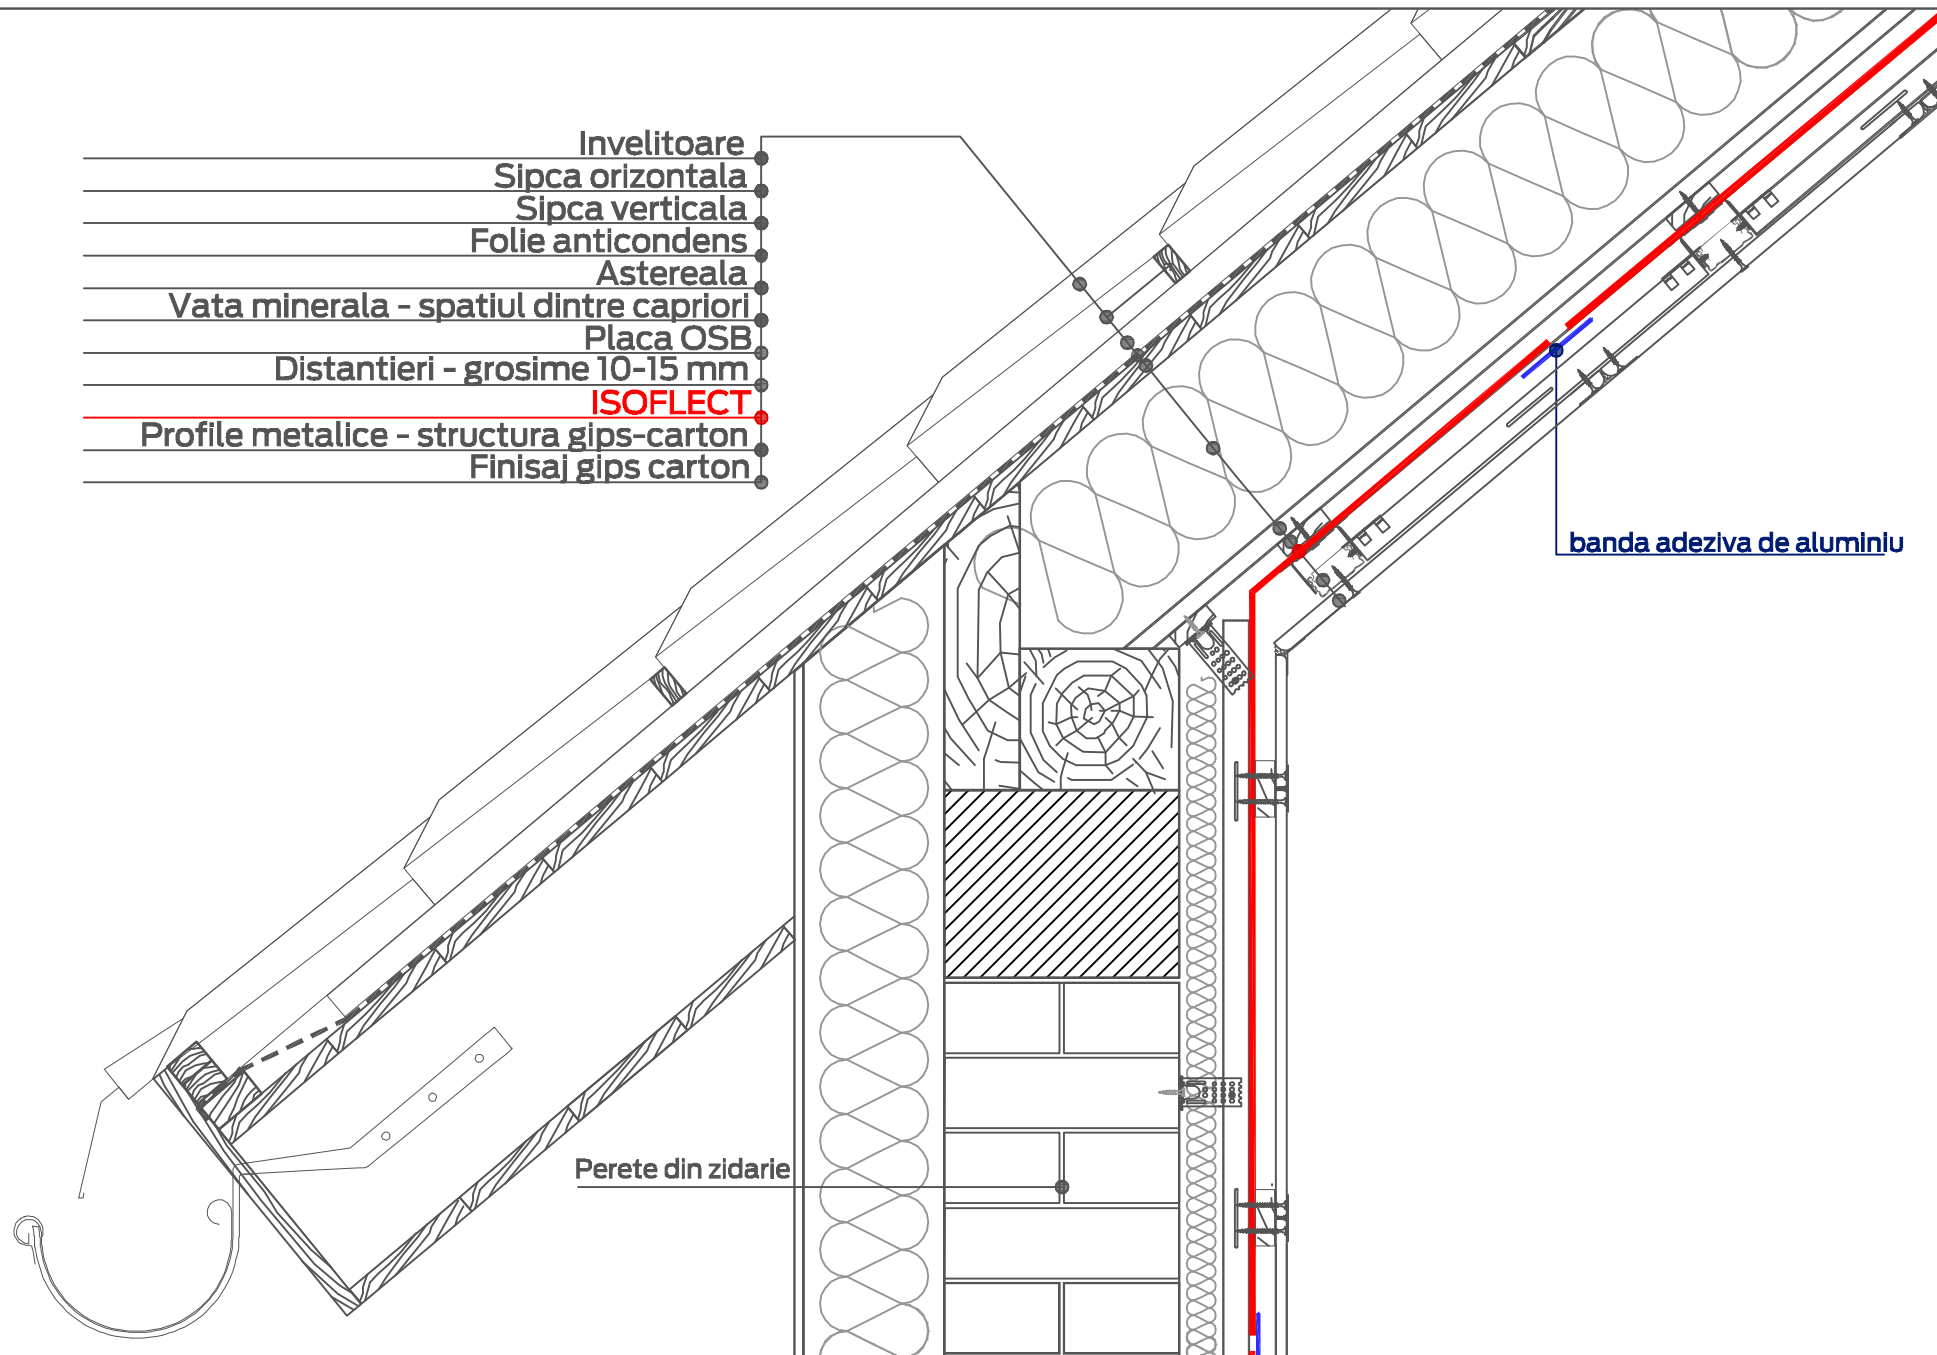

- \_\_\_\_\_ Invelitoare
- \_\_\_\_\_ Sipca orizontala
- \_\_\_\_\_ Sipca verticala
- \_\_\_\_\_ Folie anticondens
- \_\_\_\_\_ Astereala
- \_\_\_\_\_ Vata minerala - spatiul dintre capriori
- \_\_\_\_\_ Placa OSB
- \_\_\_\_\_ Distantieri - grosime 10-15 mm
- \_\_\_\_\_ **ISOFLECT**
- \_\_\_\_\_ Profile metalice - structura gips-carton
- \_\_\_\_\_ Finisaj gips carton

Perete din zidarie

banda adeziva de aluminiu

GOLD pe placa de OSB + izolare pereti structura caramida