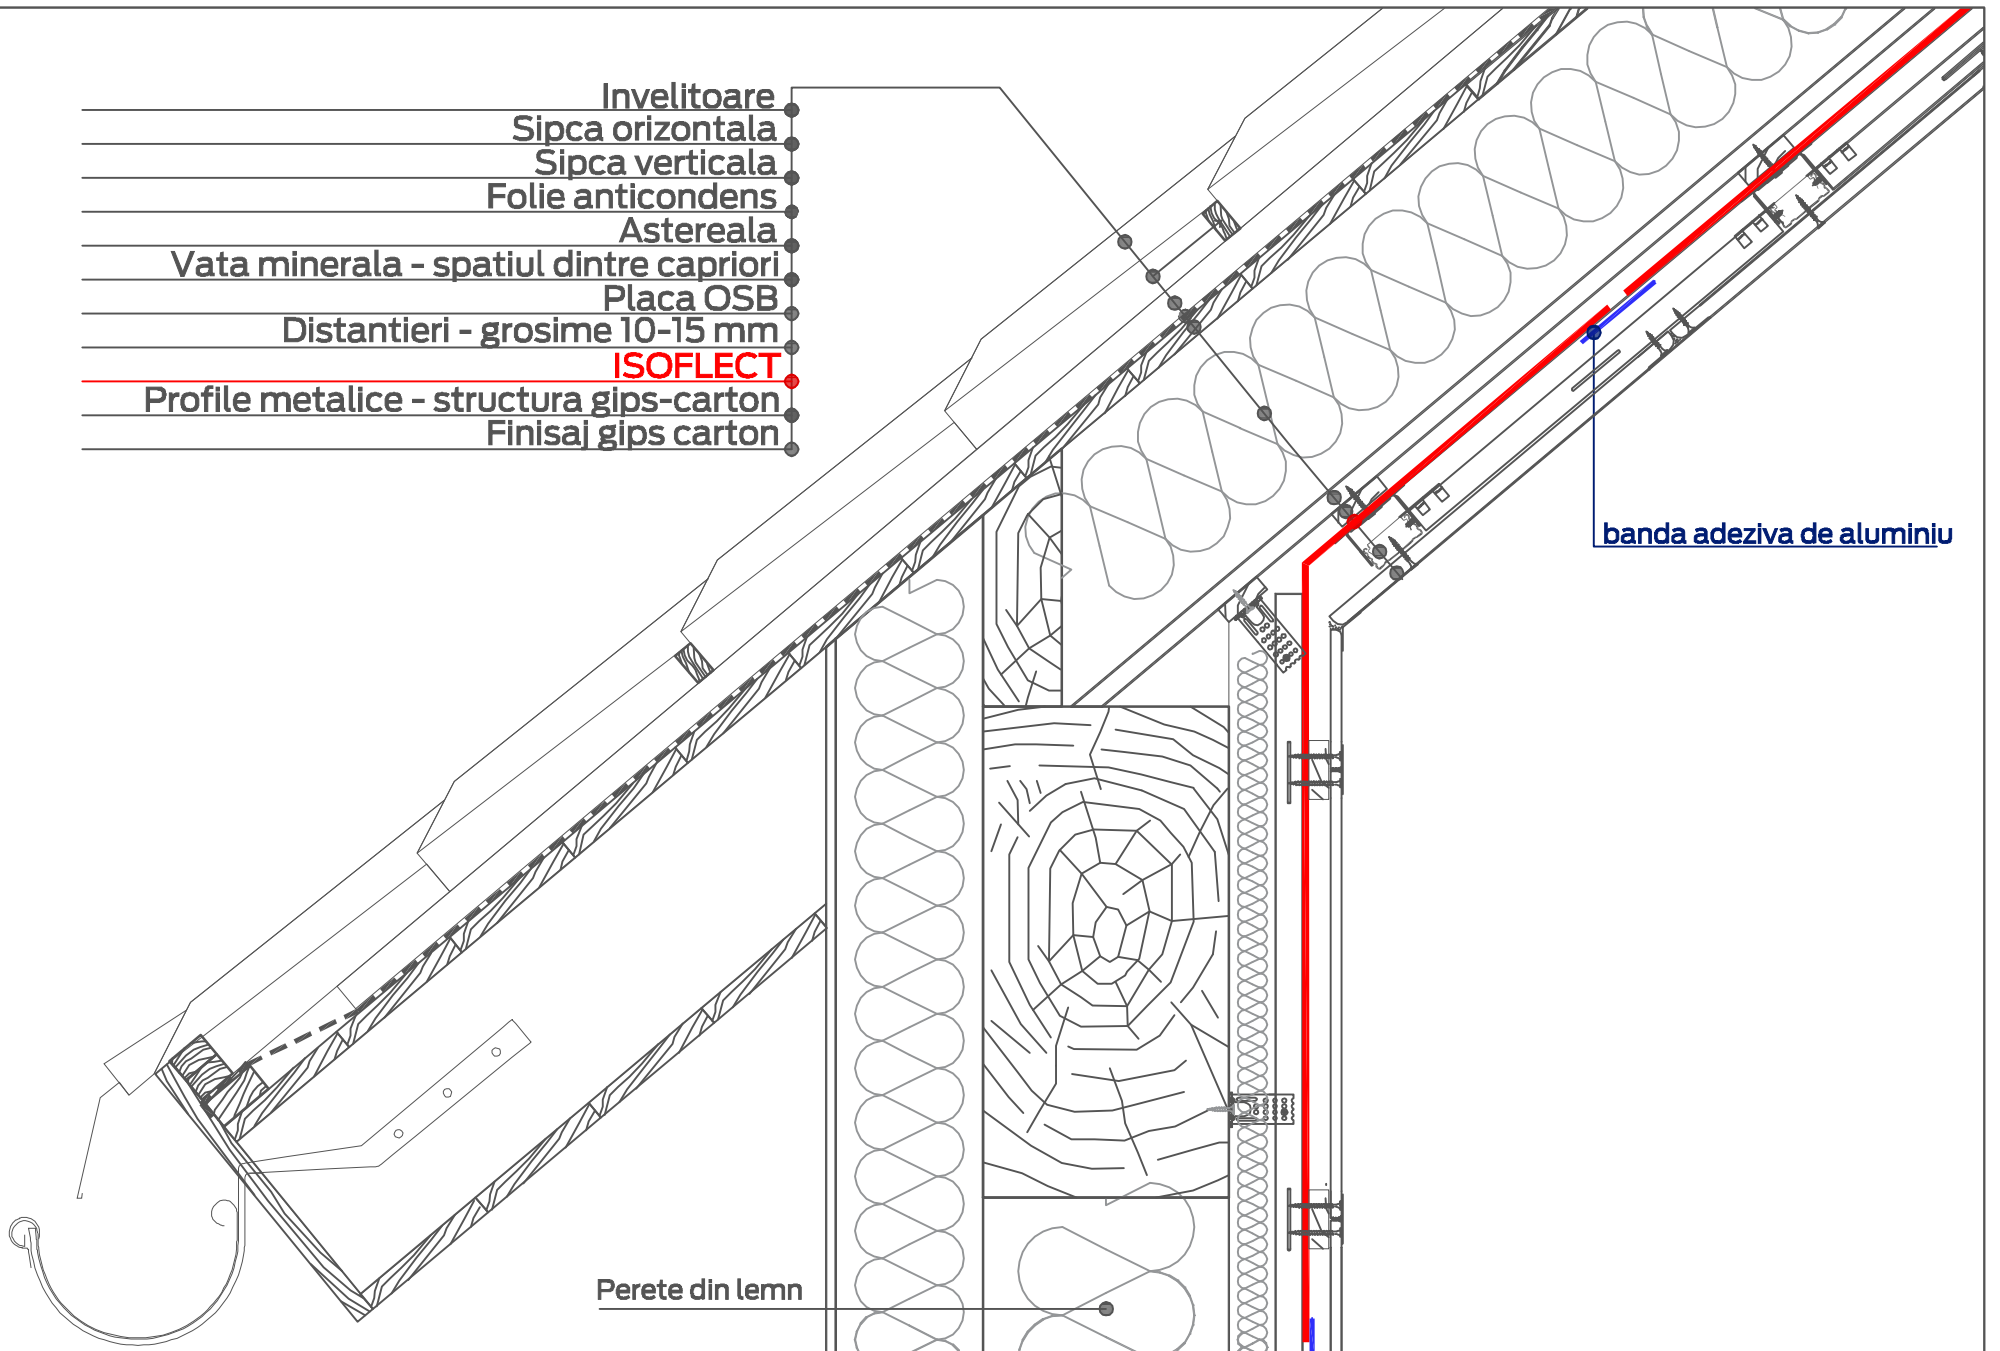

- \_\_\_\_\_ Invelitoare
- \_\_\_\_\_ Sipca orizontala
- \_\_\_\_\_ Sipca verticala
- \_\_\_\_\_ Folie anticondens
- \_\_\_\_\_ Astereala
- \_\_\_\_\_ Vata minerala - spatiul dintre capriori
- \_\_\_\_\_ Placa OSB
- \_\_\_\_\_ Distantieri - grosime 10-15 mm
- \_\_\_\_\_ **ISOFLECT**
- \_\_\_\_\_ Profile metalice - structura gips-carton
- \_\_\_\_\_ Finisaj gips carton

banda adeziva de aluminiu

Perete din lemn

GOLD pe placa de OSB + izolare pereti structura lemn